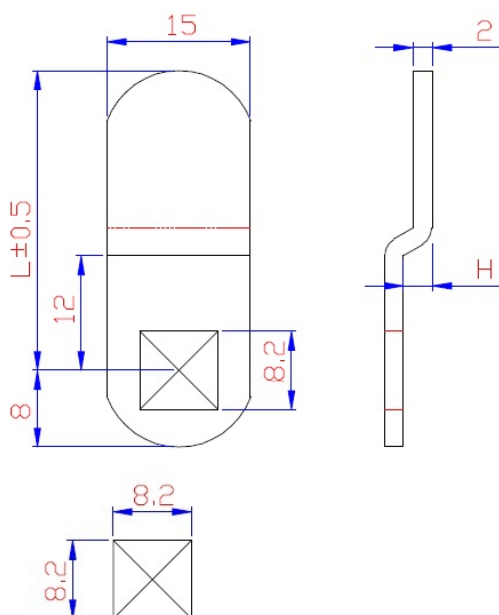

PRODUCT SHEET

Description:

Cam No. A24 F/1900 & 5250 Series, Cranked 4mm,C/E 40mm

Item number:

14.04.724-0

Units	Box	Carton	HS Code	Barcode
Pcs.	1	100	8301600090	
5704866454315				

CODE	L	H
A21	25	2
A22	30	2
A23	35	2
A24	40	2
A25	45	2
A26	50	2